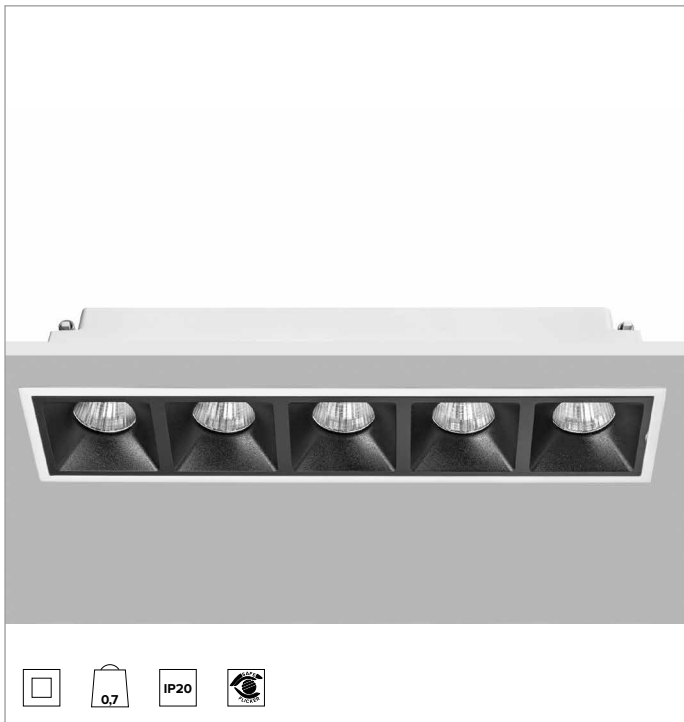

1T8541EL | OZ Stand Alone Einbau LED-Einbaustrahler

	4000K	H(m)	D(m)	Emax(lx)
	Ra90		49°	
	Fixture Power	33W	1	0.92 5431
	Source Flux	4710lm	2	1.83 1358
	Fixture Flux	3376lm	3	2.75 603
	Efficacy	103lm/W	4	3.67 339
TS1253	Imax=1153cd/klm	Imax	5431cd	5 4.59 217

LICHTQUELLE

Hocheffiziente COB-LED Ra90.

Die Energieeffizienzklasse des Produkts: E

Nennleistung: 29W

Nenn-Lichtstrom: 4710lm

Farbwiedergabeindex: 90

Rf: 90

Rg: 98

Ähnliche Farbtemperatur: 4000K

SDCM: 2

Lebensdauer (L80/B10): >50000h tq +25°C

BELEUCHUNGSTECHNISCHE MERKMALE

Optik AM. Reflektor aus anodisiertem Aluminium, holografischer Filter und Rahmen aus schwarzem Polycarbonat. Die Leuchte eignet sich für die Installation in Arbeitsumgebungen UGR<14 (EN12464-1).

Optik: REFLEKTOR

Abstrahlwinkel: AM

Optische Effizienz: 72%

Leuchten-Lichtstrom: 3376lm

Lichtausbeute: 103lm/W

Fotobiologische Sicherheit: Risikogruppe 1 (RG 1 = geringes Risiko)

MECHANISCHE MERKMALE

Gehäuse aus weiß lackiertem Druckguss-Aluminium. Version Large 5X.